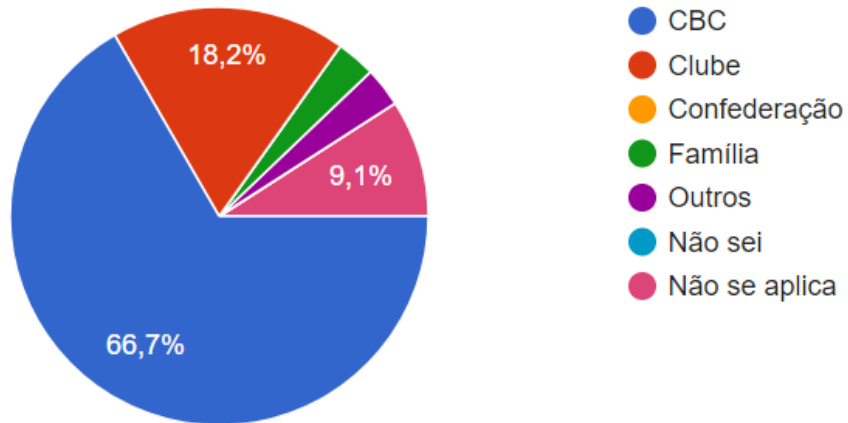

Pesquisa de satisfação

Grand Prix Nacional Mist x

Seguro | <https://docs.google.com/forms/d/1XHS_kt4_5atZ32pFbEXGgBFP6xhKJVBPigWOs1Xrxhg/viewanalytics#start=openform>

LIEF Email CAP TOPdesk CBC-CAP Taxi WhatsApp CBC Telegram Asana 28 Agenda Paulistano Extracap Certidões Keep Gmail Ministério do Esporte

Quem pagou a sua hospedagem?

33 respostas