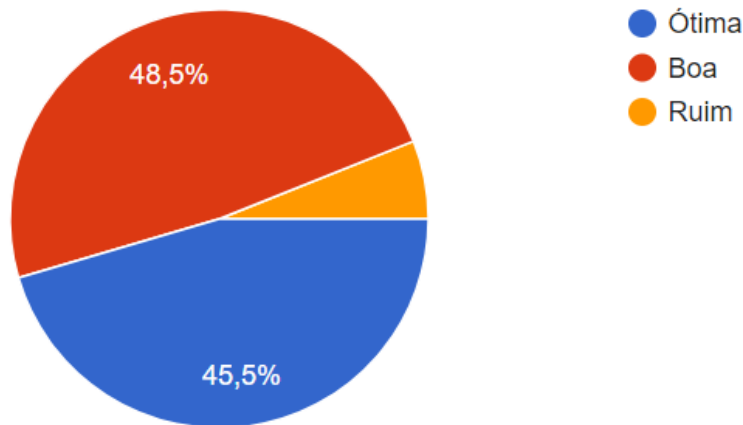

Pesquisa de satisfação

Grand Prix Nacional Mist x

Seguro | <https://docs.google.com/forms/d/1XHS_kt4_5atZ32pFbEXGgBFP6xhKJVBPigW0s1Xrxhg/viewanalytics#start=openform>

LIEF Email CAP TOPdesk CBC-CAP Taxi WhatsApp CBC Telegram Asana 28 Agenda Paulistano Extracap Certidões Keep Gmail Ministério do Esporte

Como você classifica a infraestrutura do evento?

33 respostas