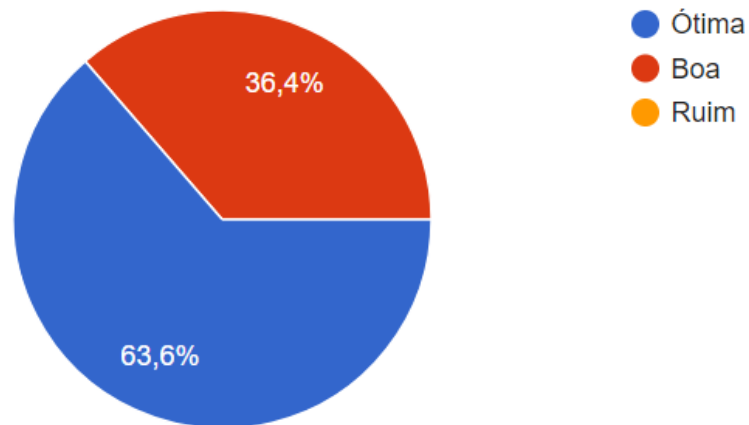

Pesquisa de satisfação

Grand Prix Nacional Mist x

Seguro | <https://docs.google.com/forms/d/1XHS_kt4_5atZ32pFbEXGgBFP6xhKJVBPigWOs1Xrxhg/viewanalytics#start=openform>

LIEF Email CAP TOPdesk CBC-CAP Taxi WhatsApp CBC Telegram Asana 28 Agenda Paulistano Extracap Certidões Keep Gmail Ministério do Esporte

Como você classifica a organização do evento?

33 respostas

Windows taskbar with icons for File Explorer, Google Chrome, PDF Reader, Calculator, Paint, Word, Excel, PowerPoint, and Outlook. System tray shows network, volume, and power icons, along with the date and time: POR PTB2 19:53 20/12/2017.