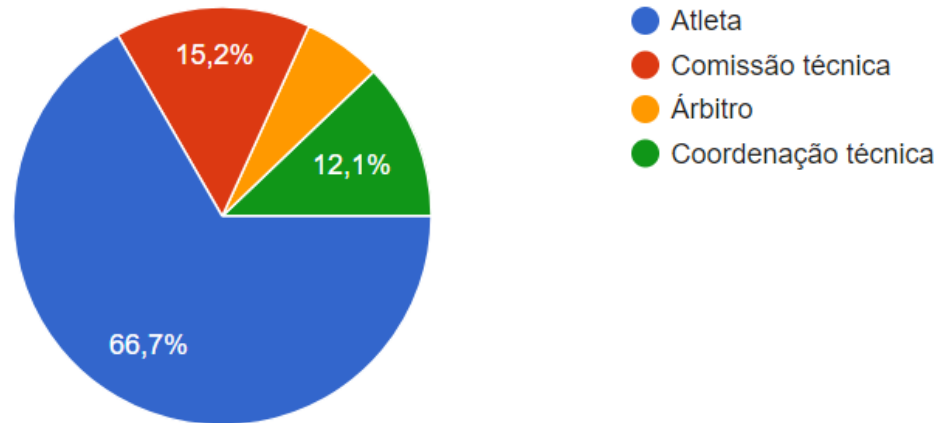

Pesquisa de satisfação

Grand Prix Nacional Mist x

Seguro | <https://docs.google.com/forms/d/1XHS_kt4_5atZ32pFbEXGgBFP6xhKJVBPIgWOs1Xrxhg/viewanalytics#start=openform>

LIEF Email CAP TOPdesk CBC-CAP Taxi WhatsApp CBC Telegram Asana 28 Agenda Paulistano Extracap Certidões Keep Gmail Ministério do Esporte

Qual é a sua função na competição?

33 respostas