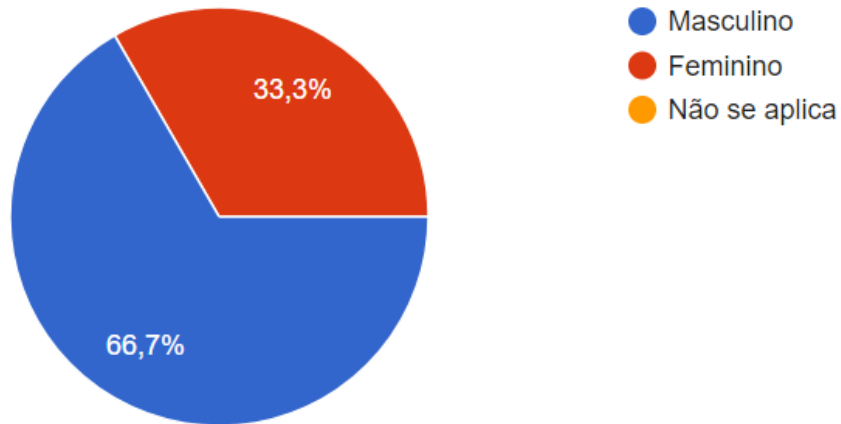

Qual o seu gênero?

33 respostas

Pesquisa de satisfação

Pesquisa de satisfação

Pesquisa de satisfação

Grand Prix Nacional Mist x

Seguro | https://docs.google.com/forms/d/1XHS_kt4_5atZ32pFbEXGgBFP6xhKJVBPigW0s1Xrxhg/viewanalytics#start=openform